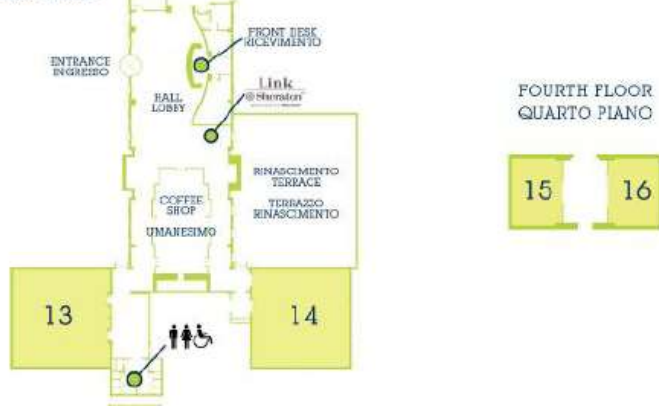

Breakout Sessions

MEETING FLOOR PLAN – SHERATON PARCO 2

LOWER FLOOR / PIANO INFERIORE

GROUND FLOOR / PIANO TERRA

Lower Floor • Piano Inferiore

- 1 Sala Colonna
- 2 Sala Conduimer
- 3 Sala Barbo
- 4 Sala della Fiovere
- 5 Sala Aldobrandini
- 6 Sala Cybo
- 7 Sala Peretti
- 8 Sala Florenz
- 9 Sala Cervini
- 10 Sala Piccolomini
- 11 Sala Farnese
- 12 Sala Boncompagni

Ground Floor • Piano Terra

- 13 Salone dei Pontefici
- 14 Rinascimento Restaurant • Ristorante

Fourth Floor • Quarto Piano

- 15 Sala Carafa
- 16 Sala del Monte